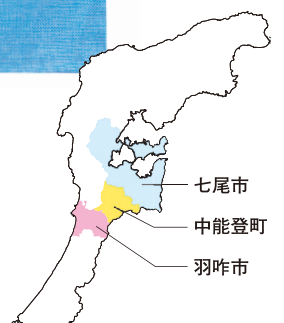

能登地域をご存知でしょうか？

石川県の日本海側に突き出た「能登半島」の真ん中にある羽咋市・中能登町・七尾市は、古い文化を大切にし、今の社会にも合わせて成長しています。まだまだ伸び代があるこの地域を一緒に育てていきませんか？

石川県能登の 食材を使った かき氷。

「nice & warm」店主のふると、石川県能登地域の食材を使ったかき氷、「能登のどぶろくデラウェア」を食べて、ひんやりと能登地域を味覚で感じてください。

\\ 能登のどぶろくデラウェア //

問い合わせ先
能登地域移住交流協議会
～羽咋市・中能登町・七尾市へ移住～

のど住。 
<https://notoju.jp/>

能登地域移住交流協議会「のど住。」PRイベント